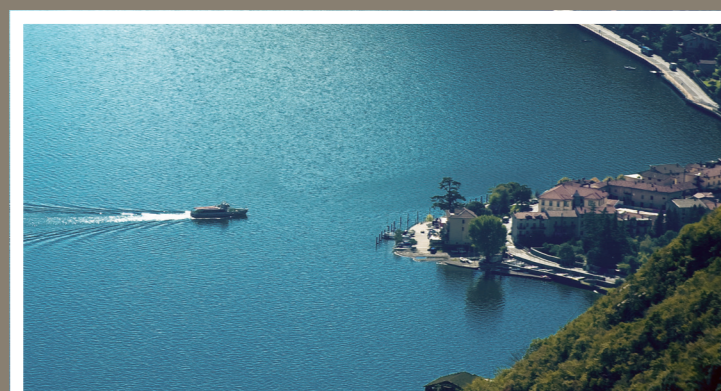

#### DENTRO UNA VACANZA SENZA STAGIONI

Un clima tipicamente mediterraneo, mite e temperato tutto l'anno, rende Borghetto Santo Spirito una delle località turistiche più apprezzate per la qualità della vita. La vicinanza con altri centri turistici come Loano, Alassio permette di sfruttare appieno le infinite occasioni per il tempo libero, all'insegna di shopping, pause golose e itinerari culturali.

#### A HOLIDAY WITHOUT SEASONS

A typical Mediterranean climate, mild and temperate year-around, make Borghetto Santo Spirito one of the most appreciated touristic places for the quality of life. The proximity to other tourist centres like Loano, Alassio allows you take full advantage of the endless opportunities for leisure, shopping, sport, cultural itineraries and greedy breaks.

# Anfiteatro Resort<sup>tre</sup>

ISEO LAKE

**Ampie terrazze** affacciate sul mare, **spaziosi giardini** a misura d'uomo pensati e realizzati per essere perfettamente integrati al fine di creare l'armonia di una scenografia verde. La Residenza Antiche Torri è progettata con **materiali e tecnologie green**; soluzioni energetiche che strizzano l'occhio all'ambiente tenendo in considerazione i costi. Una **piscina** vista mare, un **idromassaggio** a sfioro, **ampie aree verdi** con **giochi bimbi** fanno da sfondo alle incantevoli soluzioni abitative.